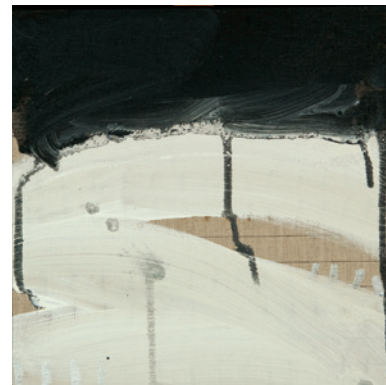

Wandering Circle
2014/2015
Acryl/Leinwand
je 30x30 cm